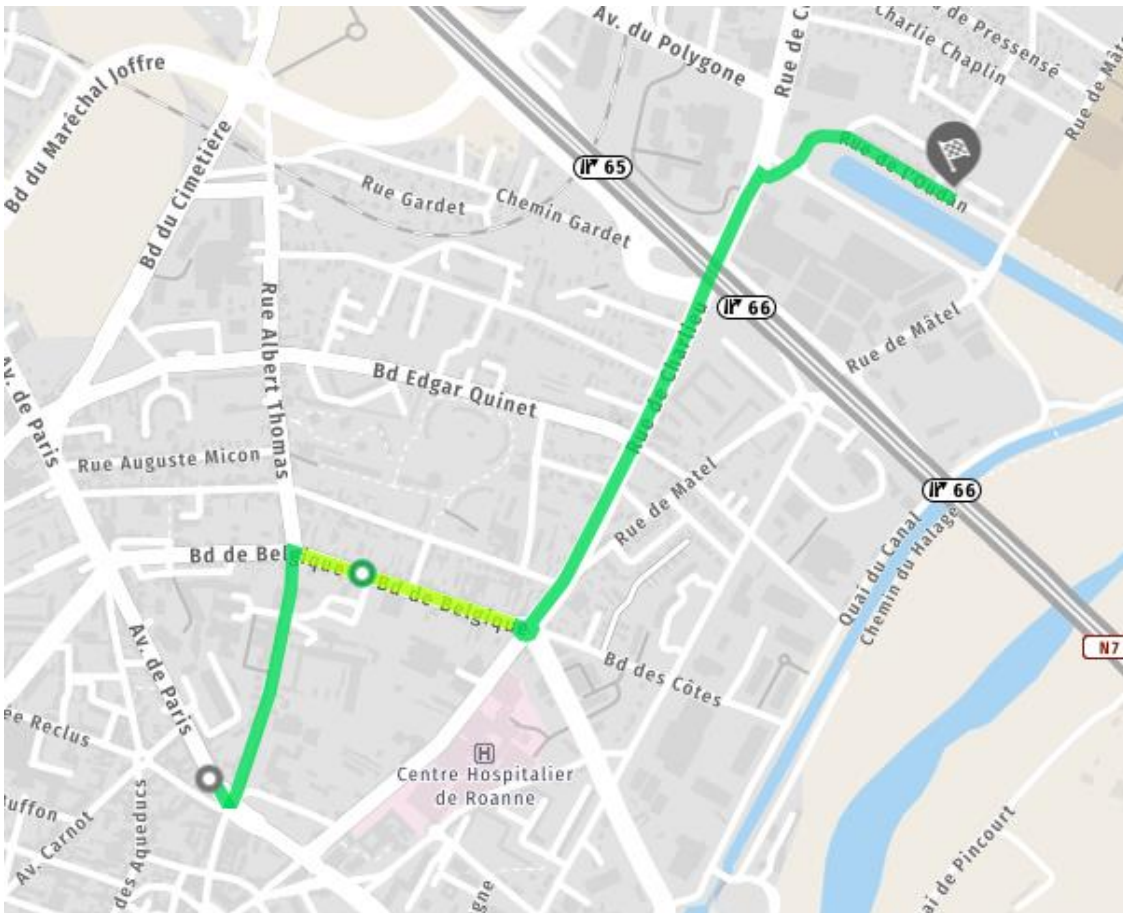

# Critère 1.4

**Le lieu et conditions d'usage  
de la piste moto  
(formations deux roues)**

📍 5, Avenue de Paris - 42300 ROANNE

☎ 04.77.72.25.34

✉ aeboussand14@yahoo.fr

<https://www.auto-ecole-roanne.com>

## PISTE MOTO

Adresse et lieu du rendez-vous : Auto-école BOUSSAND 5 Avenue de paris 42300 ROANNE

Adresse piste moto : Rue de l'Oudan 42300 ROANNE

Temps pour rejoindre la piste : environ 15 minutes (selon la circulation)

Le tracé vert correspond au trajet entre l'auto école et la piste moto sous réserve d'une circulation fluide

La capacité d'accueil maximale pour l'auto école est de 3 candidats en simultanée

La piste moto est disponible tous les jours en fonction des plannings des enseignants moto hors examens

## CONDITIONS D'USAGE DE LA PISTE MOTO

*(formations deux roues)*

Le premier RDV se fait devant le bureau : 5 Avenue de Paris à ROANNE.

Et suivant le niveau de l'élève, le moniteur part en voiture ou emmène la moto sur la piste Bassin de L'Oudan.